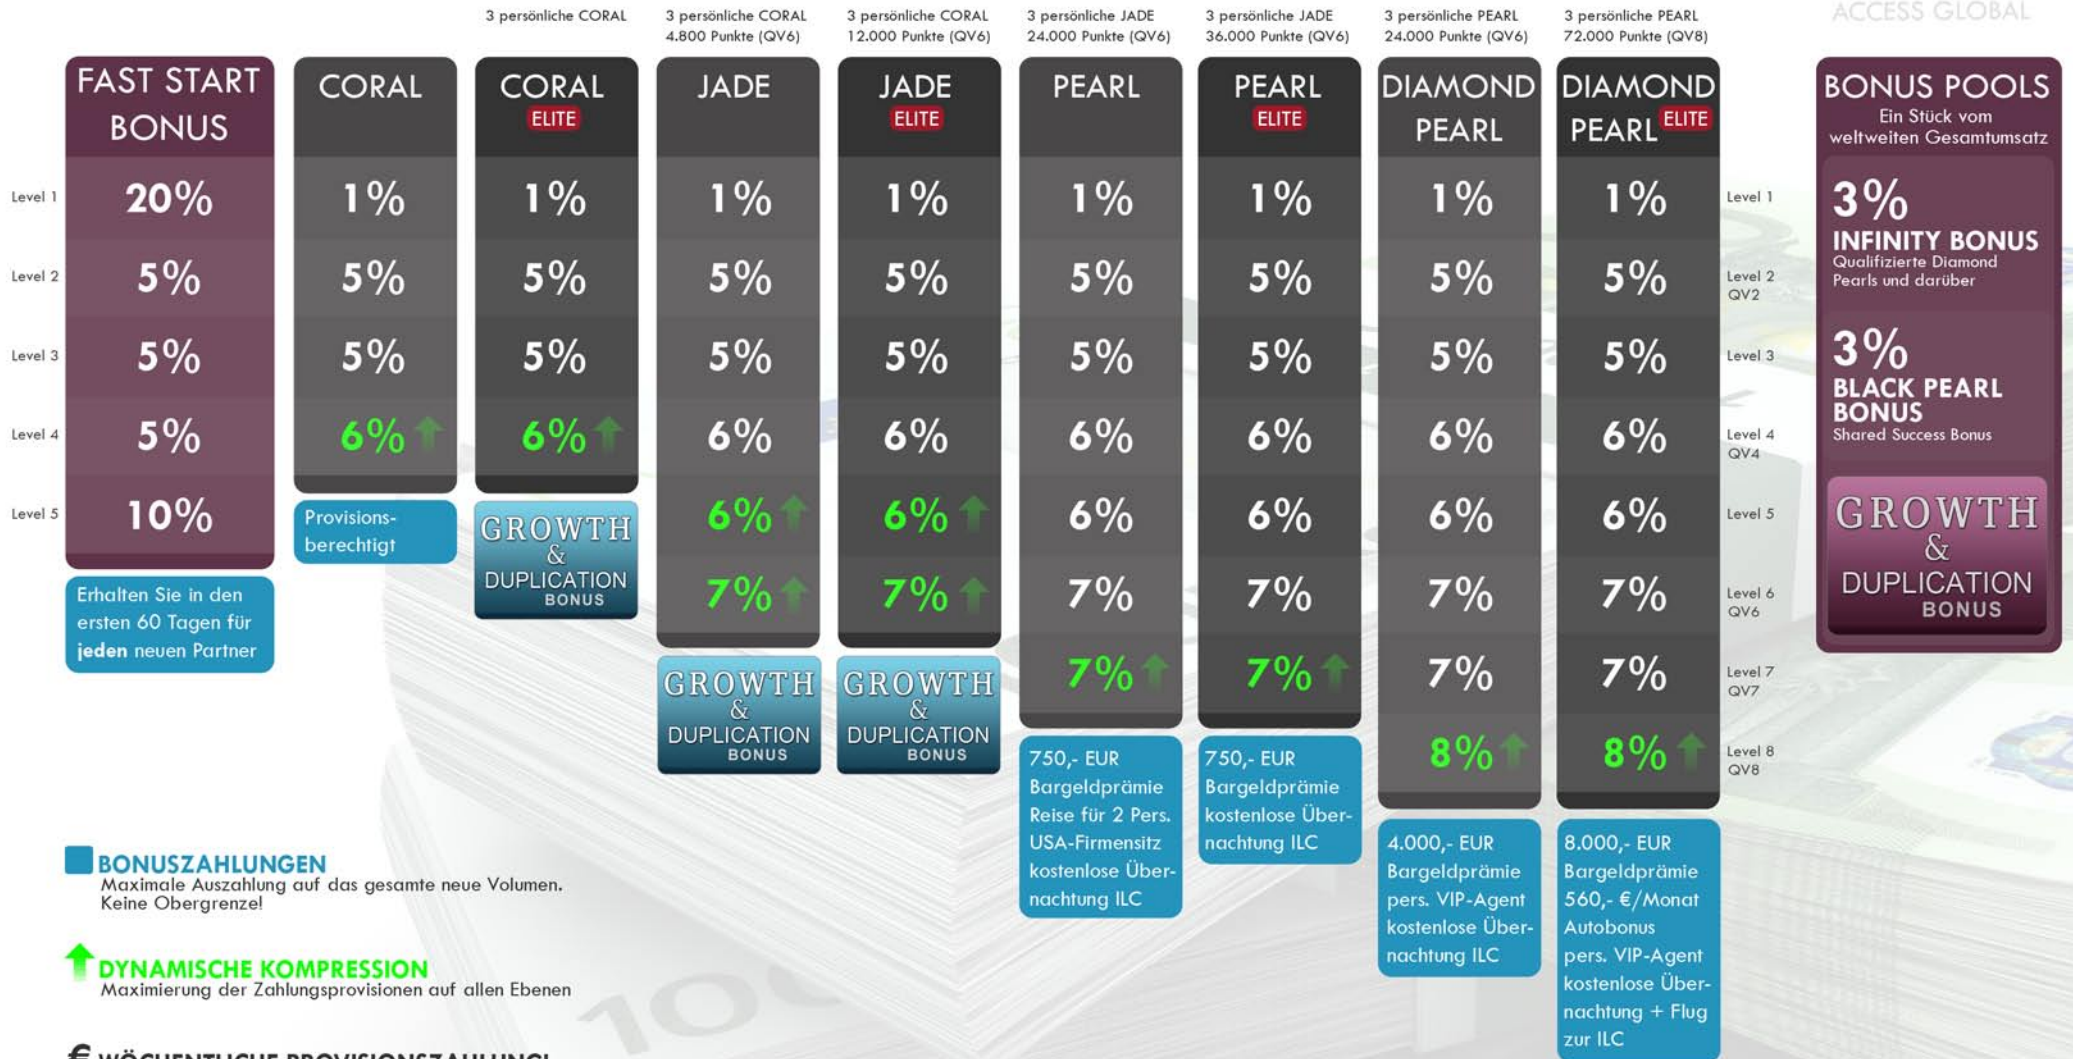

ACCESS GLOBAL

Tahitian  
**noni** Tell the Story  
**DER TAHITIAN NONI™ MARKETINGPLAN**  
Der BESTE Marketingplan dieser Branche

**BONUSZAHLUNGEN**  
Maximale Auszahlung auf das gesamte neue Volumen.  
Keine Obergrenze!

**DYNAMISCHE KOMPRESSION**  
Maximierung der Zahlungsprovisionen auf allen Ebenen

**WÖCHENTLICHE PROVISIONSZAHLUNG!**

# DAS TNI LIFESTYLE-BONUSPROGRAMM

AKTIVITÄT + EINKOMMEN = ERFOLG

	3 persönliche PEARL 24.000 Punkte (QV6)	3 persönliche PEARL 72.000 Punkte (QV8)	4 persönliche PEARL 96.000 Punkte (QV8)	5 persönliche PEARL 120.000 Punkte (QV8)
	DIAMOND PEARL	DIAMOND PEARL <sup>ELITE</sup>	DOUBLE DIAMOND PEARL	TRIPLE DIAMOND PEARL
Level 1	1%	1%	1%	1%
Level 2 QV2	5%	5%	5%	5%
Level 3	5%	5%	5%	5%
Level 4 QV4	6%	6%	6%	6%
Level 5	6%	6%	6%	6%
Level 6 QV6	7%	7%	7%	7%
Level 7 QV7	7%	7%	7%	7%
Level 8 QV8	8% ↑	8% ↑	8% ↑	8% ↑
	4.000,- EUR Bargeldprämie pers. VIP-Agent kostenlose Über- nachtung ILC	8.000,- EUR Bargeldprämie 560,- €/Monat Autobonus pers. VIP-Agent kostenlose Über- nachtung + Flug zur ILC	12.000,- EUR Bargeldprämie 750,- €/Monat Autobonus 4X kostenlose Übernachtung + Flug für 2 Pers. zur ILC	25.000,- EUR Bargeldprämie 950,- €/Monat Autobonus 4X kostenlose Übernachtung + Flug für 2 Pers. zur ILC

## BLACK PEARL

Mitglieder dieses prestigeträchtigen Clubs genießen eine zehntägige, All-Inclusive-Luxuskreuzfahrt nach Tahiti, Bora Bora, Tahaa, Raiatea und Moorea. Entdecken Sie das Paradies mit anderen Top-Führungskräften und den Gründern von Tahitian Noni International!